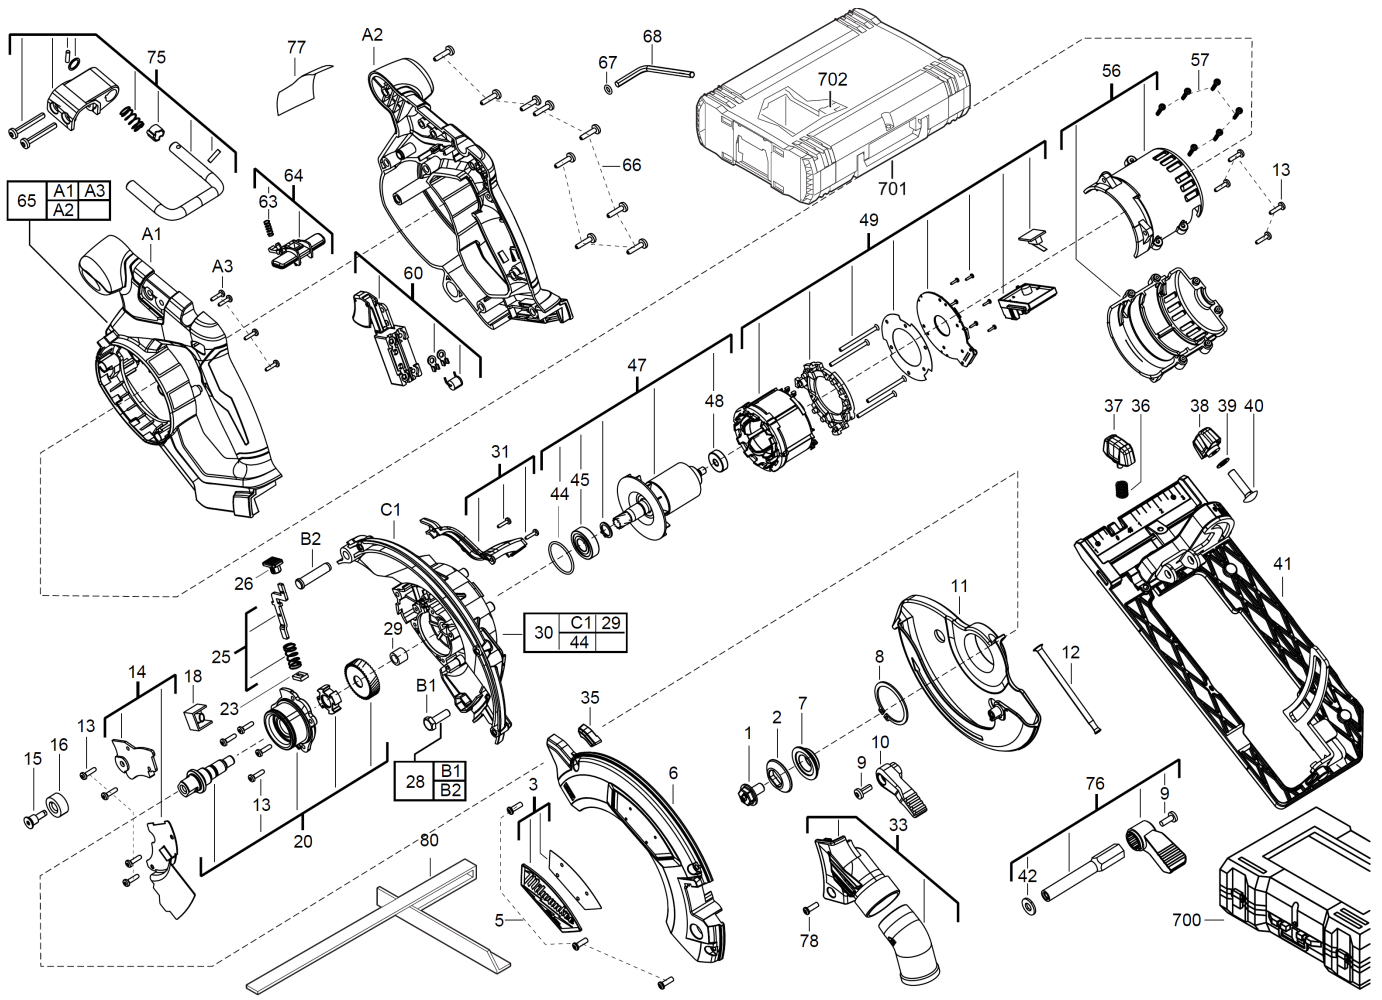

# M18CCS55-0X CIRC.SAW HD BOX XXX

4933451429 - M18CCS55-0X - 4000446224

Position	Quantity	Description	Part number	EAN
0001	1	SCREW	06751010	4058546068653
0002	1	FLANGE	43340795	4058546073404
0003	1	NAME PLATE	4931436100	4002395880089
0005	3	SCREW	4931435150	4002395859948
0006	1	HOUSING	4931436101	4002395880096
0007	1	FLANGE	43340790	4058546073398
0008	1	THRUST COLLAR	34600860	4058546072247
0009	2	SCREW TORX SCREW	06825314	4002395851935
0010	1	LEVER	4931436102	4002395880706
0011	1	SAW PROTECTION	4931436103	4002395880713
0012	1	SPRING	40500045	4058546072674
0013	12	SCREW	06825285	4058546068844
0014	1	RETAINING PLATE	4931436104	4002395880720
0015	1	SCREW	45040485	4058546074258
0016	1	RUBBER BUFFER	4931465876	4058546239763
0018	1	LAMP	4931436106	4002395880744
0020	1	DRIVING SHAFT	4931436107	4002395880751
0023	1	FELT PACKING	45060720	4058546074364
0025	1	SPINDLE LOCK	4931436108	4002395880768
0026	1	PUSH-BUTTON	42421030	4058546073121
0028	1	BOLT	4931436109	4002395880775
0029	1	NEEDLE BEARING	4931435696	4002395864492
0030	1	SAW PROTECTION	4931448974	4002395258178
0031	1	FAN	4931436110	4002395880782
0033	1	ADAPTER	4931436111	4002395880799
0035	1	PLUG	5131000000	
0036	1	SPRING	40500650	4058546072742
0037	1	TRIGGER	4931436113	4002395881413
0038	1	TRIGGER	4931436114	4002395881420
0039	1	WASHER	45881560	4058546074845
0040	1	SCREW	4931436115	4002395881437
0041	1	PROTECTING SHOE	4931436116	4002395881444
0042	1	WASHER	45881545	4058546074821
0044	1	O-RING	4931436466	4002395251742
0045	1	BALL BEARING	4931436117	4002395172191
0047	1	ARMATURE	4931436118	4002395881451
0048	1	BALL BEARING	4931436119	4002395881475
0049	1	ELECTRIC FIELD	4931436120	4002395881482
0056	1	MOTOR HOUSING	4931436121	4002395881499
0057	6	SCREW	660570005	4002395827329
0060	1	SWITCH	4931436122	4002395878703
0063	1	SPRING WASHER	672029001	4002395848683
0064	1	PUSH-BUTTON	4931436123	4002395878710
0065	1	HOUSING	4931436124	4002395878727
0066	10	SCREW	06827470	4002395773367
0067	1	O-RING	34404480	4058546072193
0068	1	KEY	4931436125	4002395878734
0075	1	HOOK	4931436126	4002395878741
0076	1	LEVER	4931436127	4002395878758
0077	1	RATING PLATE	5131000000	